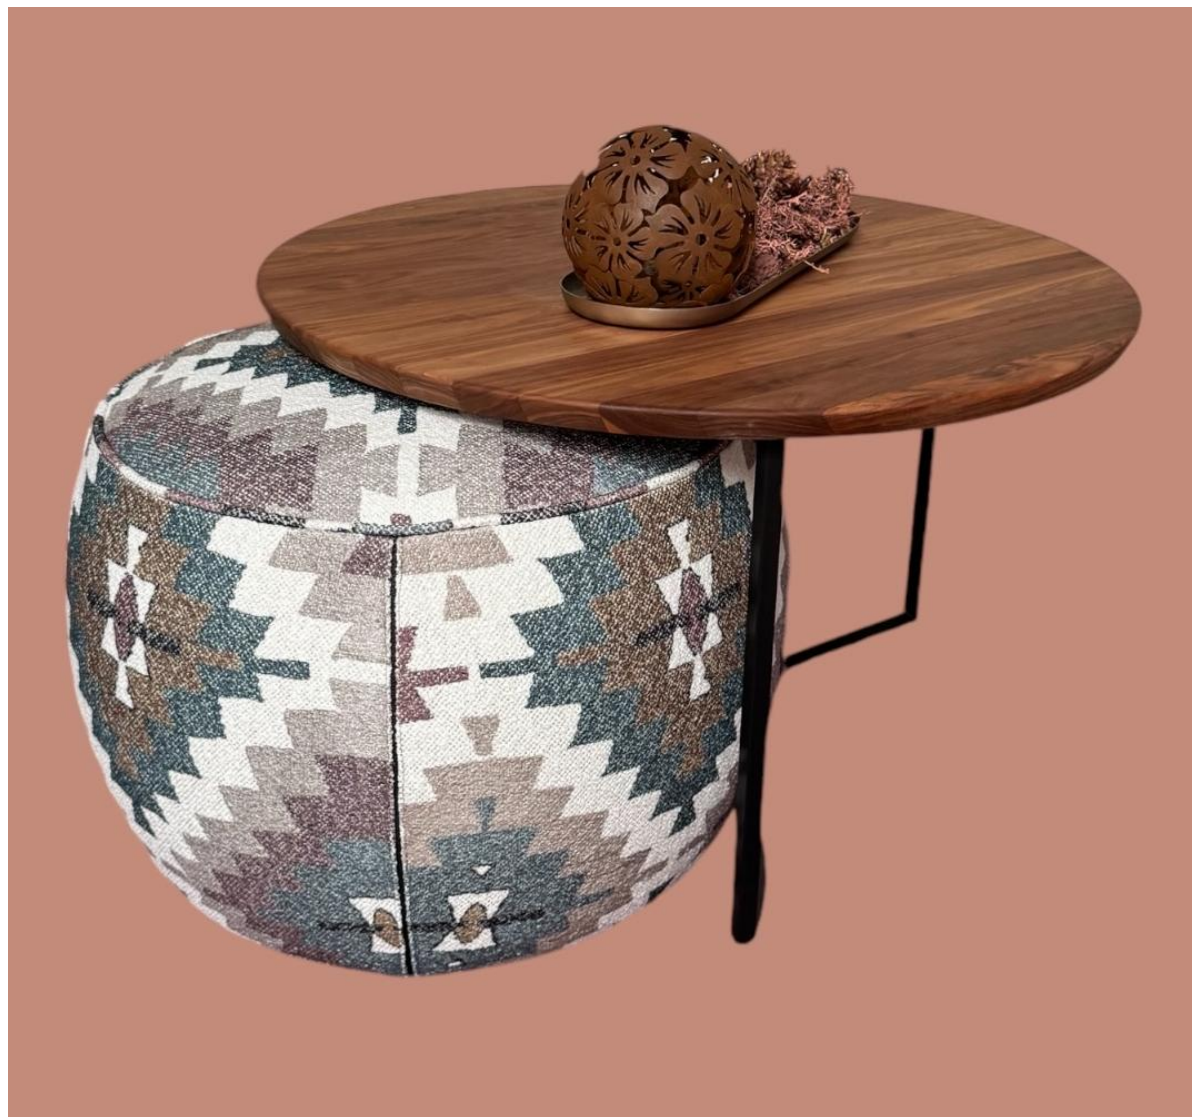

Modell POUF

Artikel-Nr. 1300/05
ca. Maß in cm B 55 T 55 H 40

Ausstattung Keder Ton in Ton

Bezug KA International Galera
03.72992/14 J

Fuß Gleiter

offizieller UVP

~~546,00 €~~

Abholpreis 385 €

Artikel-Nr. Tisch TS 8000 Rund L
ca. Maß in cm 70 x 42

Tischplatte Nußbaum massiv

Tischgestell Strukturlack schwarz

offizieller UVP

~~943,00 €~~

Abholpreis 569 €